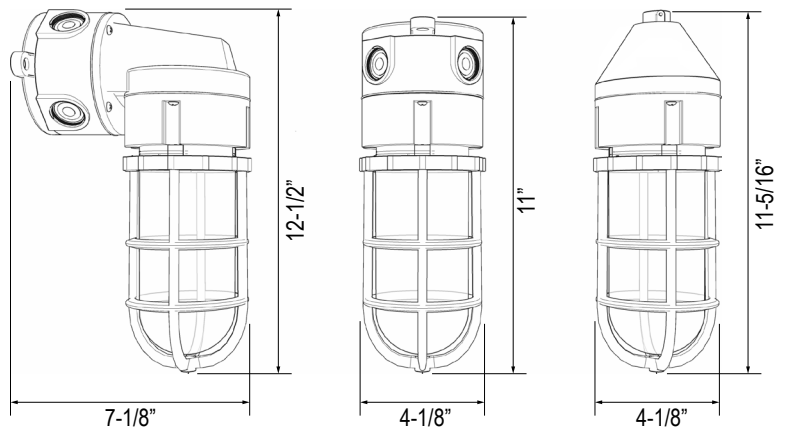

WEIGHTS AND DIMENSIONS

WEIGHT

3.2 Lbs.

PRODUCT ORDERING SELECTION

HBVT	016	50	U		
Series/Length	Watts	Kelvin	Voltage	Lens Options	Mounting Options
<input checked="" type="checkbox"/> HBVT	<input checked="" type="checkbox"/> 016 - 16W	<input checked="" type="checkbox"/> 50 - 5000K	<input checked="" type="checkbox"/> U - 120-277 VAC	<input type="checkbox"/> C - Clear (Standard) <input type="checkbox"/> G - Green <input type="checkbox"/> W - White	<input type="checkbox"/> R - Red <input type="checkbox"/> B - Blue <input type="checkbox"/> A - Amber <input type="checkbox"/> WM - Wall Mount <input type="checkbox"/> CM - Ceiling Mount <input type="checkbox"/> PM - Pendant Mount